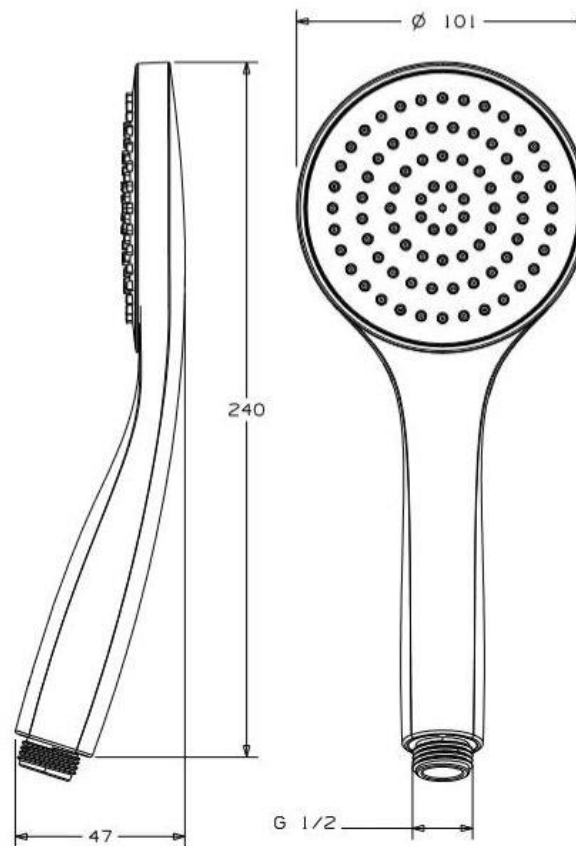

*Příslušenství k sifonům - - Concept výpust' umyv., click/clack kulatý vysoký,
malá zátka 5/4" chrom*

Sifon umyvadlový , mosazný Easy lahvový 5/4",32 mm chrom

**WC závěsné Ideal Standard odpad vodorovný Tesi hluboké splachování
360x530x340 mm bílá**

Vana smaltovaná Kaldewei klasická Saniform Plus 363-1 170x70x41 cm bílá

Vana příslušenství Kaldewei - 5030 univerzální nohy

Sifon vanový - plastový Concept napouštění přepadem, kulatá zátka chrom

Vana smaltovaná Kaldewei klasická Saniform Plus 373-1 170x75x41 cm bílá

Vana smaltovaná Kaldewei klasická Saniform Plus 375-1 180x80x43 cm bílá

Baterie sprchová Hansgrohe podomítková páková universální podomítkové tělo I-Box

Baterie vanová Hansgrohe podomítková páková Logis s přepínačem , vrchní sada chrom

Sprcha sprchový set - Concept 100 New vanový set, ruční sprcha, držák, hadice chrom

Příslušenství ke sprše - - Concept 100 New připojovací kolínko chrom

Vanička litý mramor Easy obdélník EASY 100x80 cm bílá