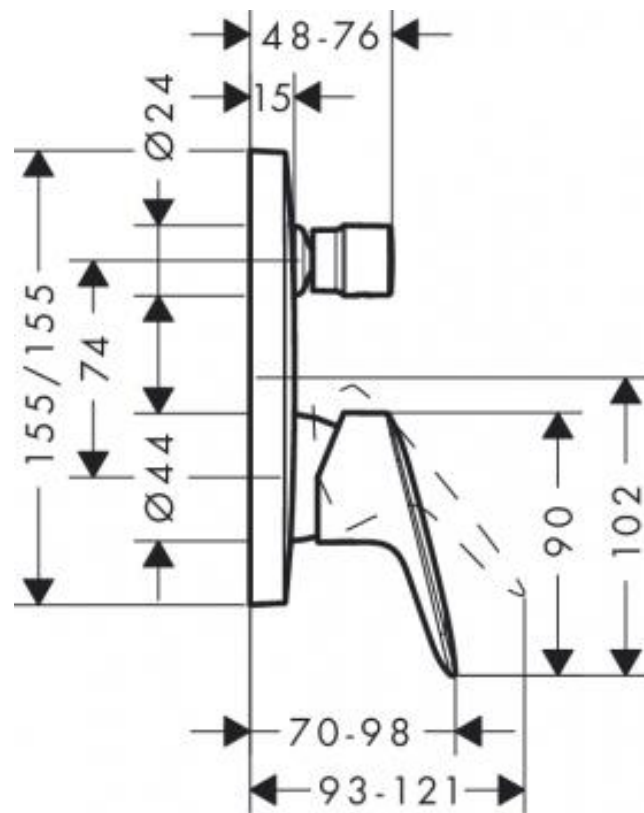

Sprcha sprchový set - Concept 100 New vanový set, ruční sprcha, držák, hadice chrom

Příslušenství ke sprše - - Concept 100 New připojovací kolínko chrom

Vanička litý mramor Easy obdélník EASY 100x80 cm bílá