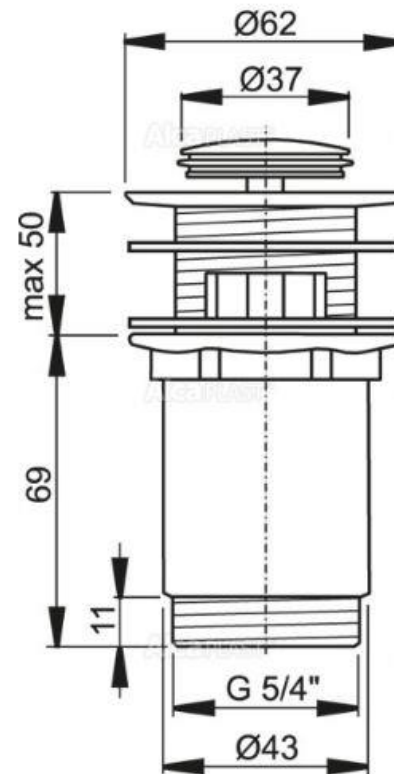

*Příslušenství k sifonům - - Concept výpust' umyv., click/clack kulatý vysoký,
malá zátka 5/4" chrom*