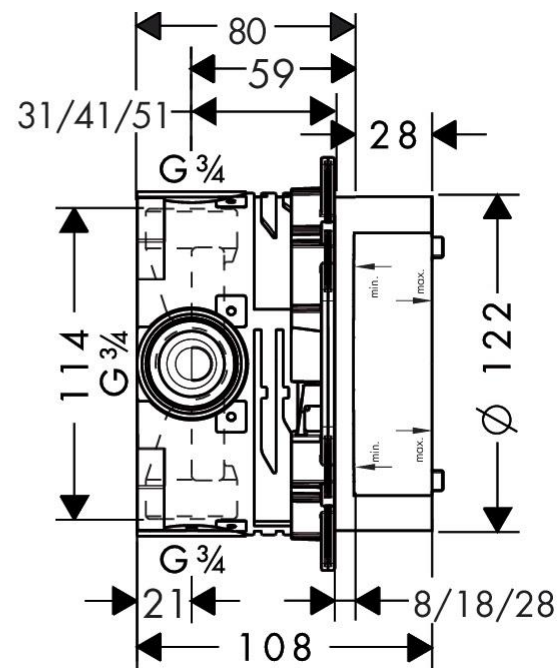

Baterie sprchová Hansgrohe podomítková páková universální podomítkové tělo I-Box