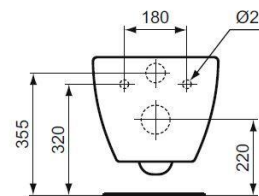

*Příslušenství k sifonům - - Concept výpusť umyv., click/clack kulatý nízký,
velká zátká 5/4" chrom*

Sifon umyvadlový , mosazný Easy designový 5/4",32 mm chrom

*Umývatko klasické Ideal Standard s otvorem Connect Air CUBE 40x35 cm
bílá*

*Příslušenství k sifonům - - Concept výpust' umyv., click/clack kulatý vysoký,
malá zátka 5/4" chrom*

Sifon umyvadlový , mosazný Easy lahvový 5/4",32 mm chrom

**WC závěsné Ideal Standard odpad vodorovný Tesi hluboké splachování
360x530x340 mm bílá**