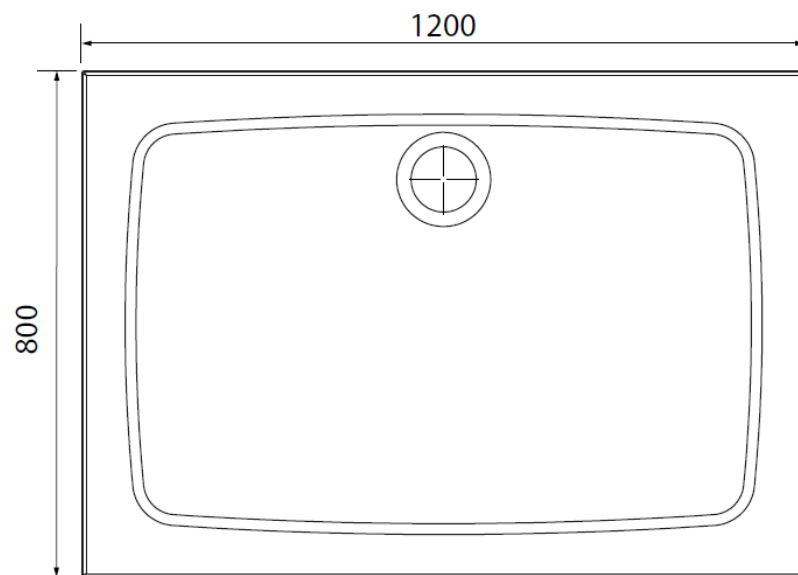

Sifon vaničkový - plastový Concept kov LUX d=90 mm chrom

Zástěna sprchová dveře - sklo Concept 400 Křídlové dveře s pevným segmentem PRAVÉ 1000x1970 mm stříbrná pololesklá/čiré AP

*Příslušenství ke sprchovým koutům - - Concept 400 doplňkový set pro niku
1970 mm stříbrná pololesklá*

Zástěna sprchová dveře - sklo Concept 400 Křídlové dveře s pevným segmentem LEVÉ 1000x1970 mm stříbrná pololesklá/čiré AP

Vanička litý mramor Easy obdélník EASY 120x80 cm bílá

Zástěna sprchová dveře - sklo Concept 400 Křídlové dveře s pevným segmentem PRAVÉ 1200x1970 mm stříbrná pololesklá/čiré AP