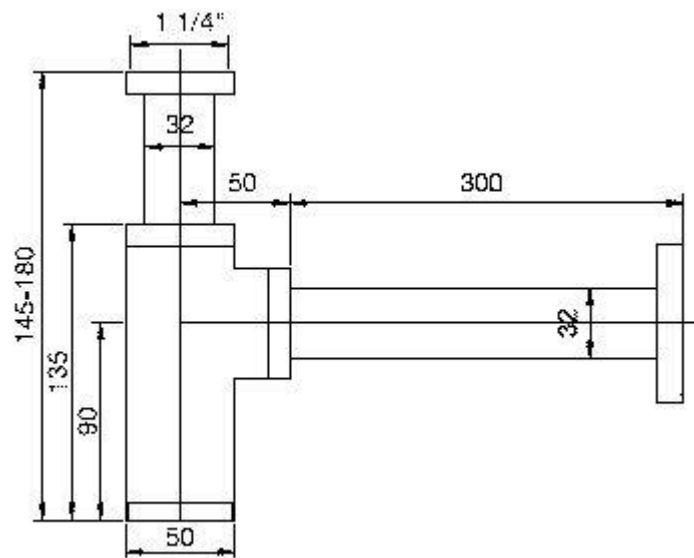

Sifon umyvadlový , mosazný Easy designový 5/4",32 mm chrom