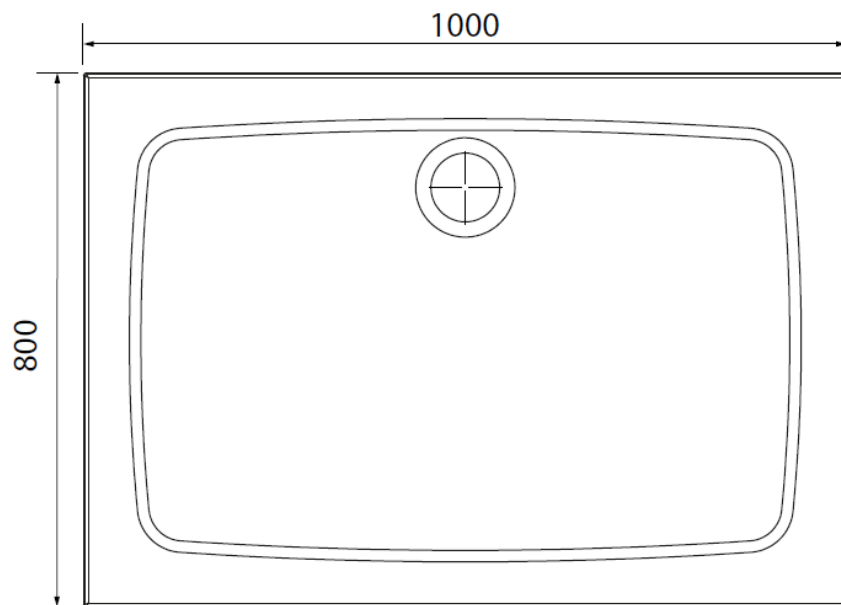

Vanička litý mramor Easy obdélník EASY 100x80 cm bílá