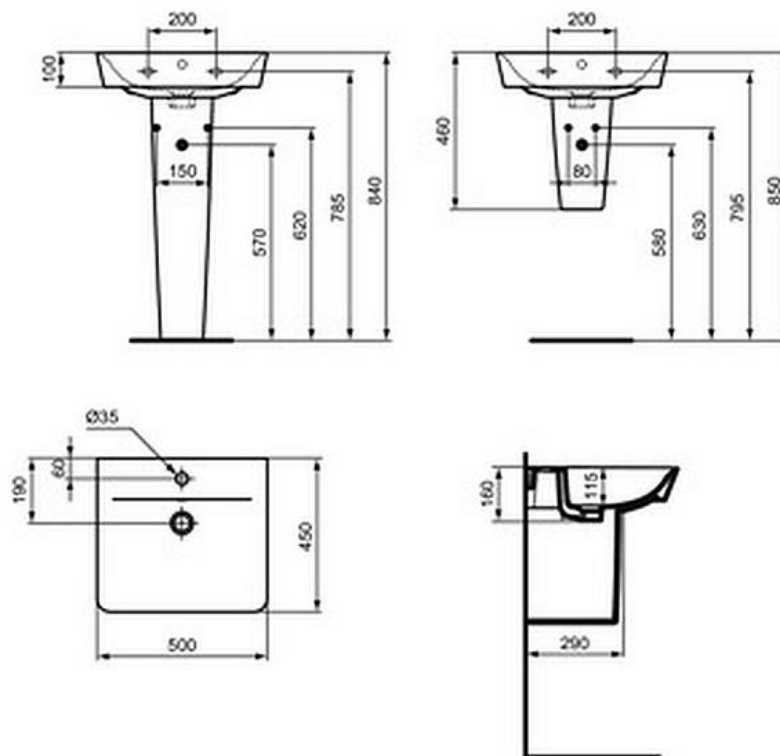

Bytový dům - Ateliéry Zlín
30.11.2021
Zařizovací předměty

Umyvadlo klasické Ideal Standard s otvorem Connect Air s přepadem 500x460x160 mm bílé

***Umyvadlo klasické Ideal Standard s otvorem Connect Air s přepadem
550x460x180 mm bílá***

Souprava na upevnění umyvadel -- M10x120 mm NY

Baterie umyvadlová Hansgrohe stojánková páková Logis bez odtokové soupravy chom

Ventil rohový Schell - Sanland bez matky s GUM.TĚSNĚNÍM, s NEREZ SÍTKEM
3/8"x1/2" chrom

*Příslušenství k sifonům - - Concept výpust' umyv., click/clack kulatý vysoký,
malá zátka 5/4" chrom*

Sifon umyvadlový , mosazný Easy lahvový 5/4",32 mm chrom

**WC závěsné Ideal Standard odpad vodorovný Tesi hluboké splachování
360x530x340 mm bílá**