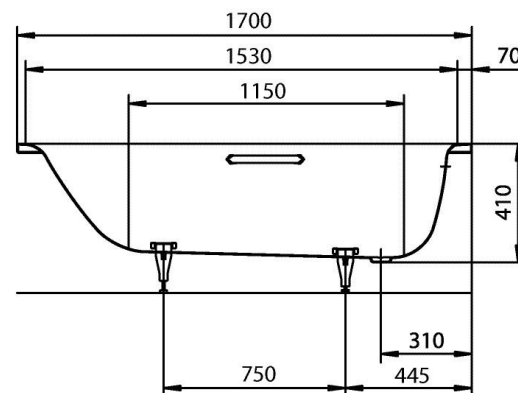

Vana smaltovaná Kaldewei klasická Saniform Plus 375-1 180x80x43 cm bílá

Baterie sprchová Hansgrohe podomítková páková universální podomítkové tělo I-Box

Baterie vanová Hansgrohe podomítková páková Logis s přepínačem , vrchní sada chrom