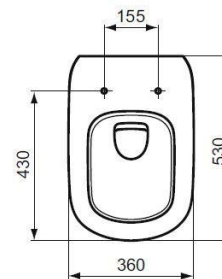

Bytový dům - Ateliéry Zlín
30.11.2021
Zařizovací předměty

Umyvadlo klasické Ideal Standard s otvorem Connect Air s přepadem 500x460x160 mm bílé

***Umyvadlo klasické Ideal Standard s otvorem Connect Air s přepadem
550x460x180 mm bílá***

Souprava na upevnění umyvadel -- M10x120 mm NY

Baterie umyvadlová Hansgrohe stojánková páková Logis bez odtokové soupravy chom

Ventil rohový Schell - Sanland bez matky s GUM.TĚSNĚNÍM, s NEREZ SÍTKEM
3/8"x1/2" chrom

*Příslušenství k sifonům - - Concept výpusť umyv., click/clack kulatý nízký,
velká zátká 5/4" chrom*

Sifon umyvadlový , mosazný Easy designový 5/4",32 mm chrom

*Umývatko klasické Ideal Standard s otvorem Connect Air CUBE 40x35 cm
bílá*

*Příslušenství k sifonům - - Concept výpust' umyv., click/clack kulatý vysoký,
malá zátka 5/4" chrom*

Sifon umyvadlový , mosazný Easy lahvový 5/4",32 mm chrom

**WC závěsné Ideal Standard odpad vodorovný Tesi hluboké splachování
360x530x340 mm bílá**