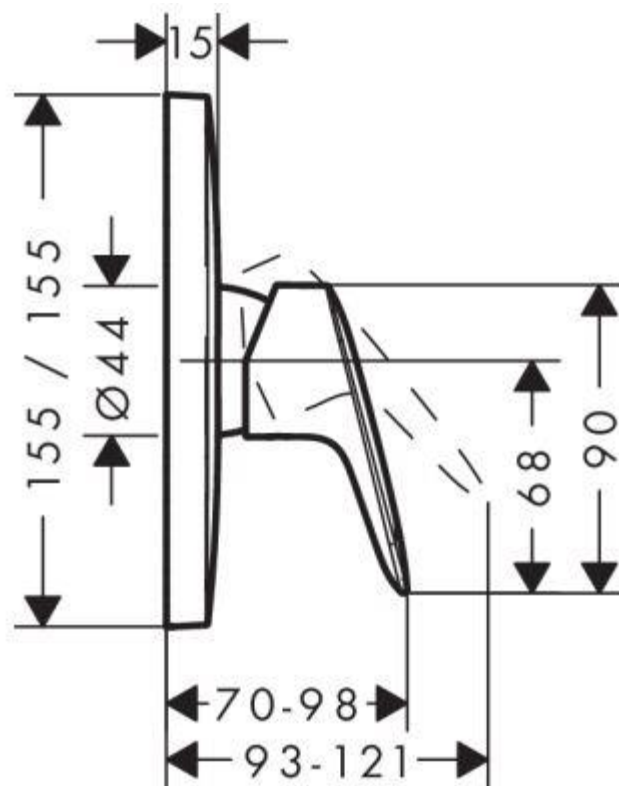

Baterie sprchová Hansgrohe podomítková páková Logis vrchní sada chrom