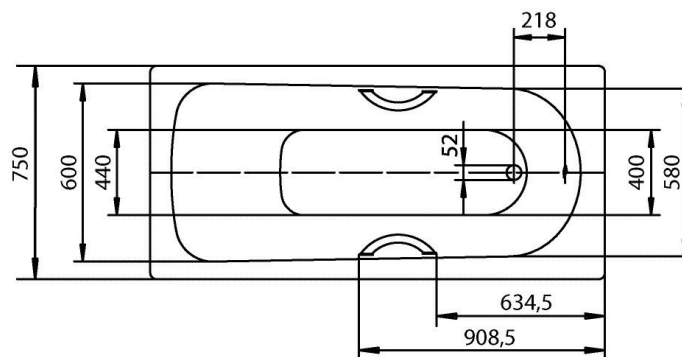

Vana smaltovaná Kaldewei klasická Saniform Plus 375-1 180x80x43 cm bílá

Baterie sprchová Hansgrohe podomítková páková universální podomítkové tělo I-Box

Baterie vanová Hansgrohe podomítková páková Logis s přepínačem , vrchní sada chrom