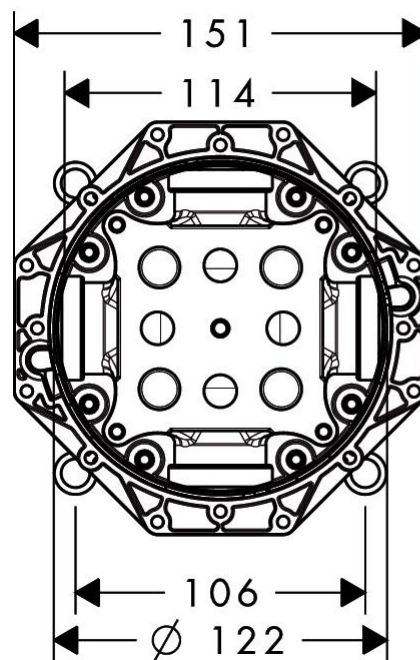

Vana smaltovaná Kaldewei klasická Saniform Plus 375-1 180x80x43 cm bílá

Baterie sprchová Hansgrohe podomítková páková universální podomítkové tělo I-Box

Baterie vanová Hansgrohe podomítková páková Logis s přepínačem , vrchní sada chrom