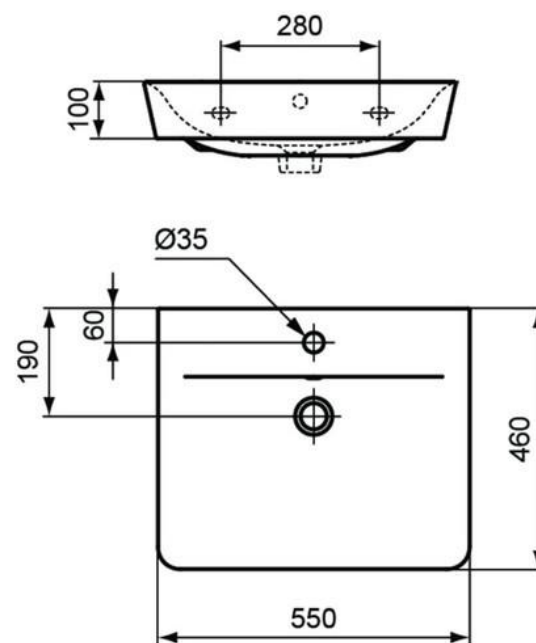

Bytový dům - Ateliéry Zlín
30.11.2021
Zařizovací předměty

Umyvadlo klasické Ideal Standard s otvorem Connect Air s přepadem 500x460x160 mm bílé

***Umyvadlo klasické Ideal Standard s otvorem Connect Air s přepadem
550x460x180 mm bílá***

Souprava na upevnění umyvadel -- M10x120 mm NY

Baterie umyvadlová Hansgrohe stojánková páková Logis bez odtokové soupravy chom

Ventil rohový Schell - Sanland bez matky s GUM.TĚSNĚNÍM, s NEREZ SÍTKEM
3/8"x1/2" chrom