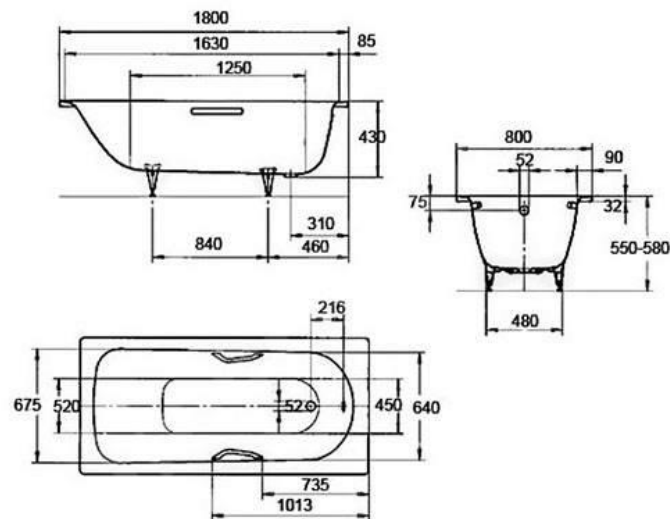

Vana smaltovaná Kaldewei klasická Saniform Plus 375-1 180x80x43 cm bílá

Baterie sprchová Hansgrohe podomítková páková universální podomítkové tělo I-Box

Baterie vanová Hansgrohe podomítková páková Logis s přepínačem , vrchní sada chrom