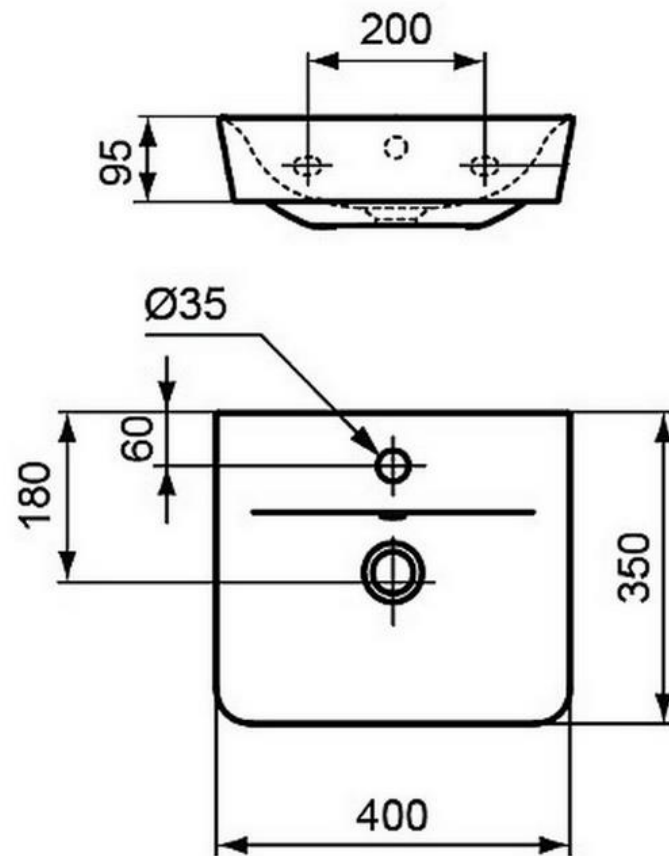

*Umývatko klasické Ideal Standard s otvorem Connect Air CUBE 40x35 cm
bílá*