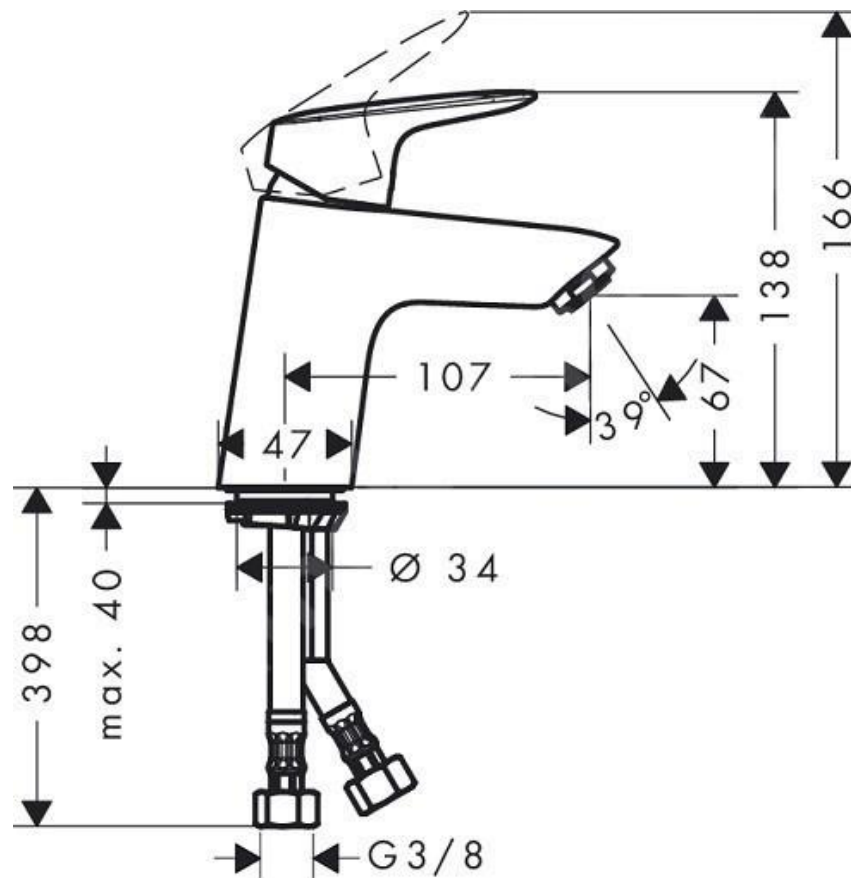

Bytový dům - Ateliéry Zlín
30.11.2021
Zařizovací předměty

Umyvadlo klasické Ideal Standard s otvorem Connect Air s přepadem 500x460x160 mm bílé

***Umyvadlo klasické Ideal Standard s otvorem Connect Air s přepadem
550x460x180 mm bílá***

Souprava na upevnění umyvadel -- M10x120 mm NY

Baterie umyvadlová Hansgrohe stojánková páková Logis bez odtokové soupravy chom

Ventil rohový Schell - Sanland bez matky s GUM.TĚSNĚNÍM, s NEREZ SÍTKEM
3/8"x1/2" chrom

*Příslušenství k sifonům - - Concept výpust' umyv., click/clack kulatý vysoký,
malá zátka 5/4" chrom*

Sifon umyvadlový , mosazný Easy lahvový 5/4",32 mm chrom

**WC závěsné Ideal Standard odpad vodorovný Tesi hluboké splachování
360x530x340 mm bílá**

Sedátko WC Ideal Standard duraplastové Tesi ultra ploché bílá

***Předstěnové systémy modul pro WC - Concept Kombifix UP320 s výplní a
tlumící vložkou bez tlačítka hl. 12 cm***

Předstěnové systémy ovládací desky Geberit Sigma01 bílá