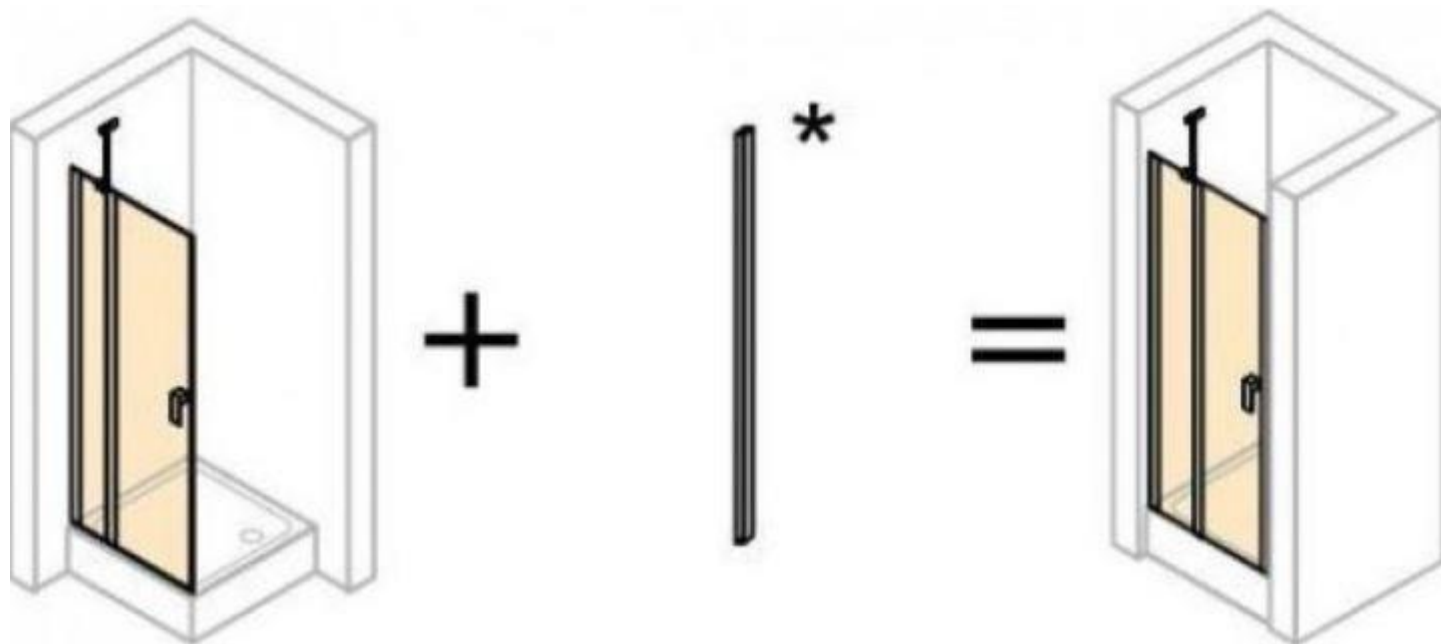

Vana smaltovaná Kaldewei klasická Saniform Plus 375-1 180x80x43 cm bílá

Baterie sprchová Hansgrohe podomítková páková universální podomítkové tělo I-Box

Baterie vanová Hansgrohe podomítková páková Logis s přepínačem , vrchní sada chrom

Sprcha sprchový set - Concept 100 New vanový set, ruční sprcha, držák, hadice chrom

Příslušenství ke sprše - - Concept 100 New připojovací kolínko chrom

Vanička litý mramor Easy obdélník EASY 100x80 cm bílá

Sifon vaničkový - plastový Concept kov LUX d=90 mm chrom

Zástěna sprchová dveře - sklo Concept 400 Křídlové dveře s pevným segmentem PRAVÉ 1000x1970 mm stříbrná pololesklá/čiré AP

*Příslušenství ke sprchovým koutům - - Concept 400 doplňkový set pro niku
1970 mm stříbrná pololesklá*

Zástěna sprchová dveře - sklo Concept 400 Křídlové dveře s pevným segmentem LEVÉ 1000x1970 mm stříbrná pololesklá/čiré AP

Vanička litý mramor Easy obdélník EASY 120x80 cm bílá

Zástěna sprchová dveře - sklo Concept 400 Křídlové dveře s pevným segmentem PRAVÉ 1200x1970 mm stříbrná pololesklá/čiré AP