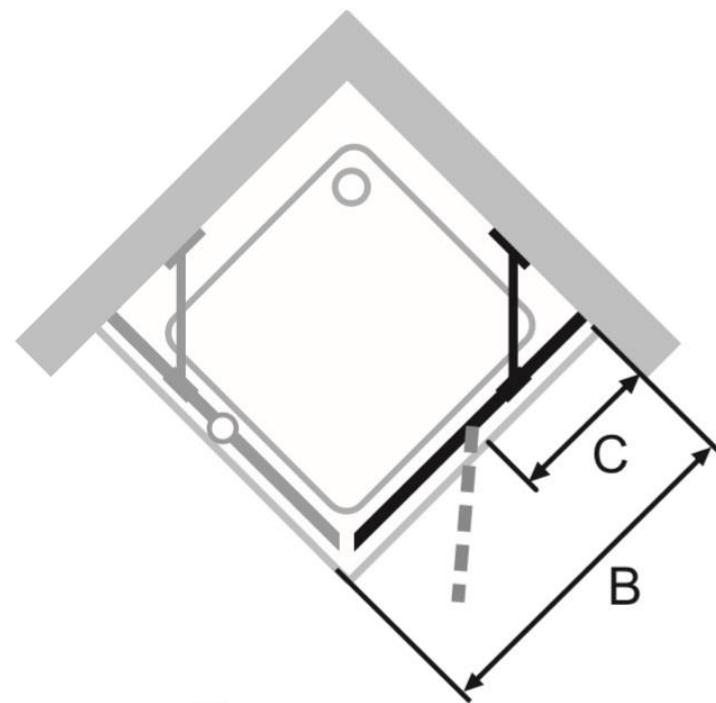

Sifon vaničkový - plastový Concept kov LUX d=90 mm chrom

Zástěna sprchová dveře - sklo Concept 400 Křídlové dveře s pevným segmentem PRAVÉ 1000x1970 mm stříbrná pololesklá/čiré AP

*Příslušenství ke sprchovým koutům - - Concept 400 doplňkový set pro niku
1970 mm stříbrná pololesklá*

Zástěna sprchová dveře - sklo Concept 400 Křídlové dveře s pevným segmentem LEVÉ 1000x1970 mm stříbrná pololesklá/čiré AP

Vanička litý mramor Easy obdélník EASY 120x80 cm bílá

Zástěna sprchová dveře - sklo Concept 400 Křídlové dveře s pevným segmentem PRAVÉ 1200x1970 mm stříbrná pololesklá/čiré AP