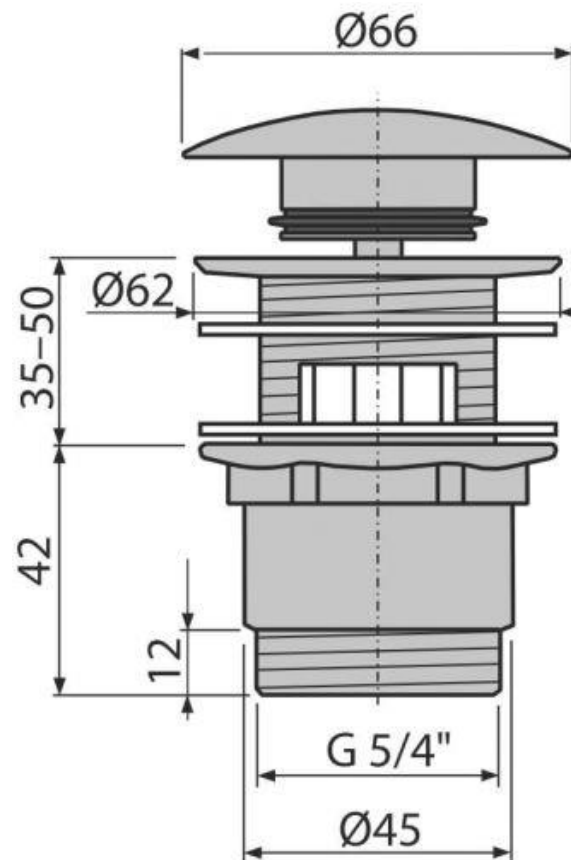

*Příslušenství k sifonům - - Concept výpusť umyv., click/clack kulatý nízký,
velká zátká 5/4" chrom*