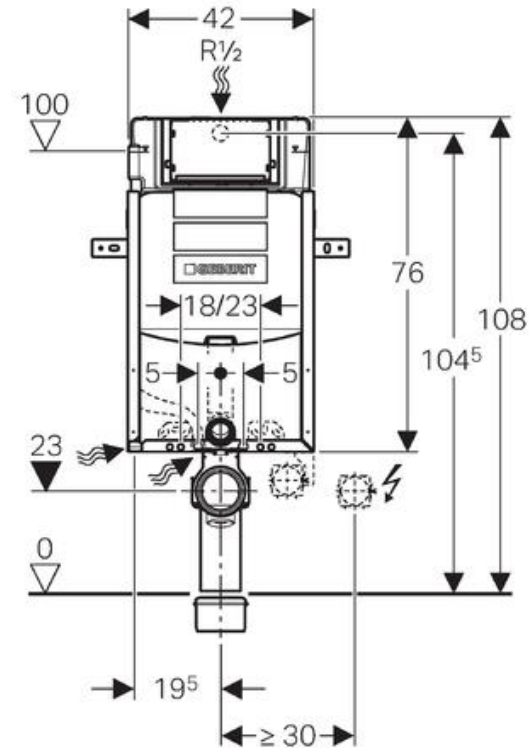

*Příslušenství k sifonům - - Concept výpust' umyv., click/clack kulatý vysoký,
malá zátka 5/4" chrom*

Sifon umyvadlový , mosazný Easy lahvový 5/4",32 mm chrom

**WC závěsné Ideal Standard odpad vodorovný Tesi hluboké splachování
360x530x340 mm bílá**

Sedátko WC Ideal Standard duraplastové Tesi ultra ploché bílá

***Předstěnové systémy modul pro WC - Concept Kombifix UP320 s výplní a
tlumící vložkou bez tlačítka hl. 12 cm***

Předstěnové systémy ovládací desky Geberit Sigma01 bílá