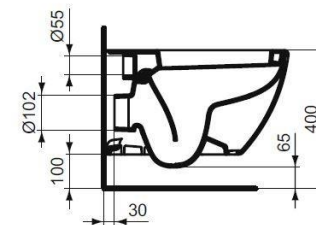

Bytový dům - Ateliéry Zlín
30.11.2021
Zařizovací předměty

Umyvadlo klasické Ideal Standard s otvorem Connect Air s přepadem 500x460x160 mm bílé

***Umyvadlo klasické Ideal Standard s otvorem Connect Air s přepadem
550x460x180 mm bílá***

Souprava na upevnění umyvadel -- M10x120 mm NY

Baterie umyvadlová Hansgrohe stojánková páková Logis bez odtokové soupravy chom

Ventil rohový Schell - Sanland bez matky s GUM.TĚSNĚNÍM, s NEREZ SÍTKEM
3/8"x1/2" chrom

*Příslušenství k sifonům - - Concept výpusť umyv., click/clack kulatý nízký,
velká zátká 5/4" chrom*

Sifon umyvadlový , mosazný Easy designový 5/4",32 mm chrom

*Umývatko klasické Ideal Standard s otvorem Connect Air CUBE 40x35 cm
bílá*

*Příslušenství k sifonům - - Concept výpust' umyv., click/clack kulatý vysoký,
malá zátka 5/4" chrom*

Sifon umyvadlový , mosazný Easy lahvový 5/4",32 mm chrom

**WC závěsné Ideal Standard odpad vodorovný Tesi hluboké splachování
360x530x340 mm bílá**