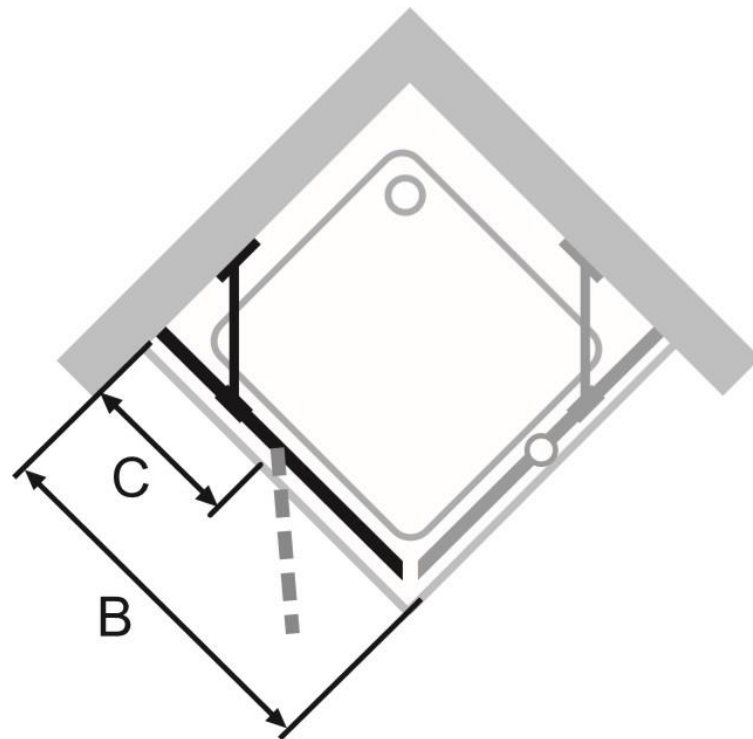

Sifon vaničkový - plastový Concept kov LUX d=90 mm chrom

Zástěna sprchová dveře - sklo Concept 400 Křídlové dveře s pevným segmentem PRAVÉ 1000x1970 mm stříbrná pololesklá/čiré AP

*Příslušenství ke sprchovým koutům - - Concept 400 doplňkový set pro niku
1970 mm stříbrná pololesklá*

Zástěna sprchová dveře - sklo Concept 400 Křídlové dveře s pevným segmentem LEVÉ 1000x1970 mm stříbrná pololesklá/čiré AP

Vanička litý mramor Easy obdélník EASY 120x80 cm bílá

Zástěna sprchová dveře - sklo Concept 400 Křídlové dveře s pevným segmentem PRAVÉ 1200x1970 mm stříbrná pololesklá/čiré AP

Zástěna sprchová dveře - sklo Concept 400 Křídlové dveře s pevným segmentem LEVÉ 1200x1970 mm stříbrná pololesklá/čiré AP

Žlab podlahový - - Concept 100 Low s okrajem pro perforovaný rošt 650 mm nerez

Rošt ke žlabům - nerezový Concept 100 RKC1-650, kolmý 650 mm