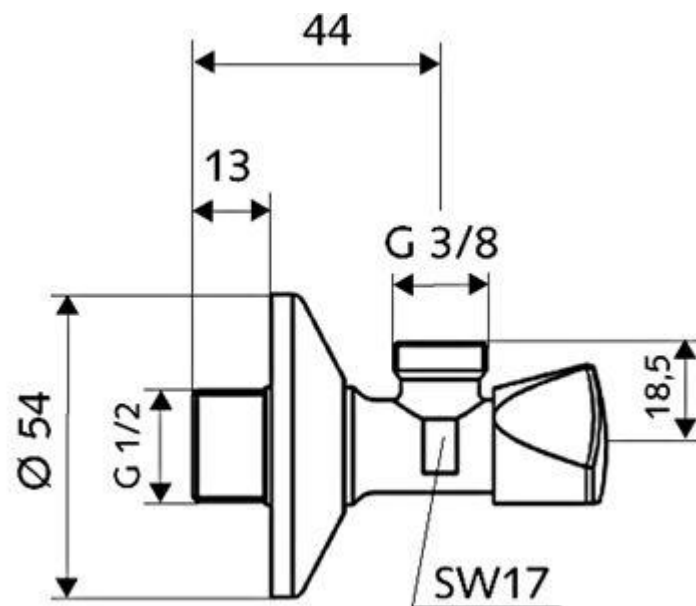

Bytový dům - Ateliéry Zlín
30.11.2021
Zařizovací předměty

Umyvadlo klasické Ideal Standard s otvorem Connect Air s přepadem 500x460x160 mm bílé

***Umyvadlo klasické Ideal Standard s otvorem Connect Air s přepadem
550x460x180 mm bílá***

Souprava na upevnění umyvadel -- M10x120 mm NY

Baterie umyvadlová Hansgrohe stojánková páková Logis bez odtokové soupravy chom

Ventil rohový Schell - Sanland bez matky s GUM.TĚSNĚNÍM, s NEREZ SÍTKEM
3/8"x1/2" chrom