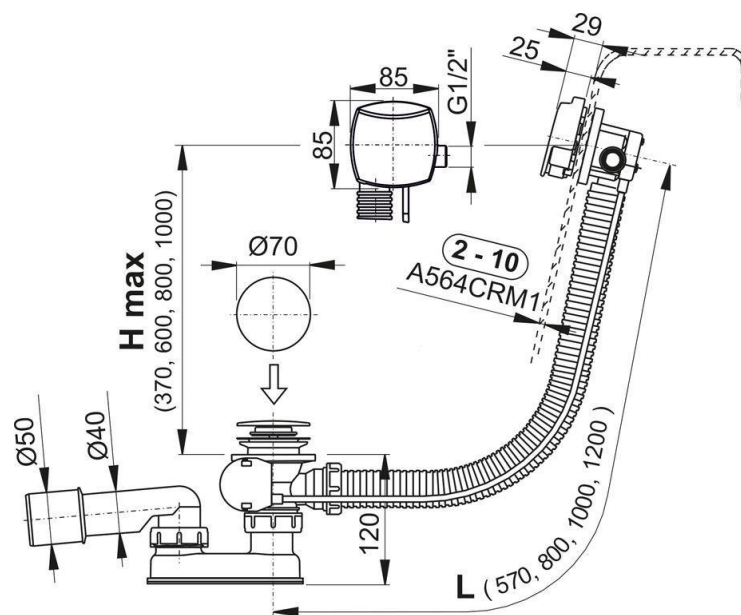

Sifon vanový - plastový Concept napouštění přepadem, kulatá zátka chrom