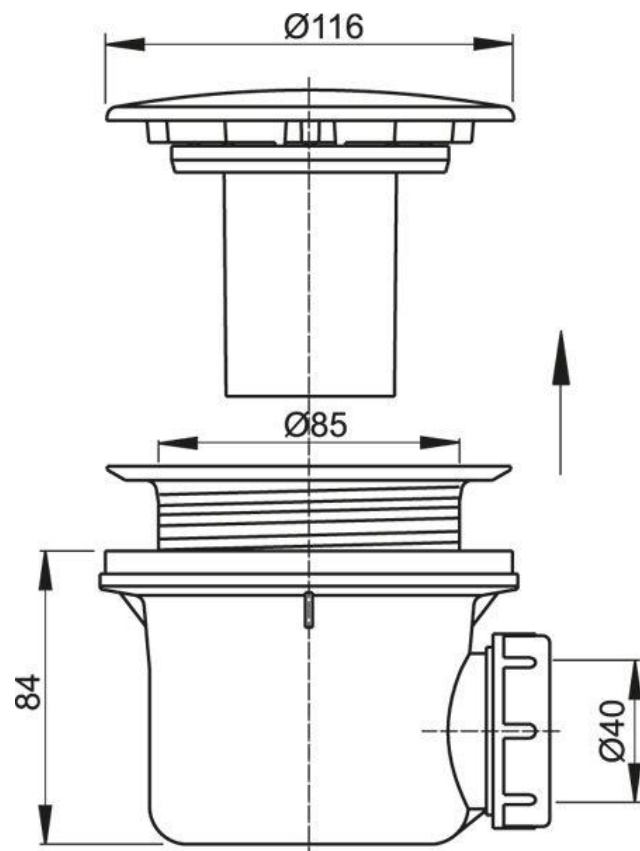

Sprcha sprchový set - Concept 100 New vanový set, ruční sprcha, držák, hadice chrom

Příslušenství ke sprše - - Concept 100 New připojovací kolínko chrom

Vanička litý mramor Easy obdélník EASY 100x80 cm bílá

Sifon vaničkový - plastový Concept kov LUX d=90 mm chrom

Zástěna sprchová dveře - sklo Concept 400 Křídlové dveře s pevným segmentem PRAVÉ 1000x1970 mm stříbrná pololesklá/čiré AP

*Příslušenství ke sprchovým koutům - - Concept 400 doplňkový set pro niku
1970 mm stříbrná pololesklá*