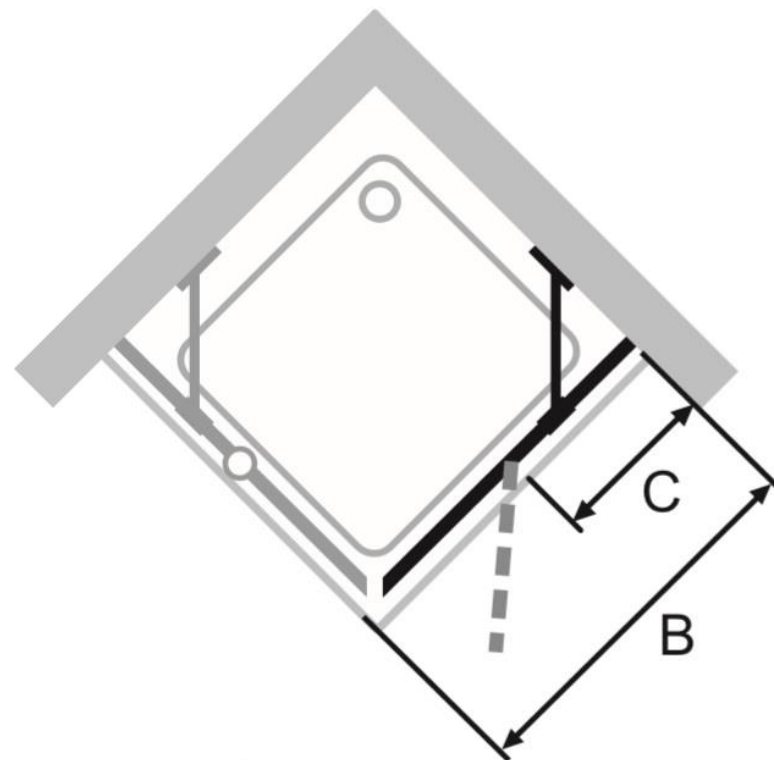

Zástěna sprchová dveře - sklo Concept 400 Křídlové dveře s pevným segmentem PRAVÉ 1000x1970 mm stříbrná pololesklá/čiré AP