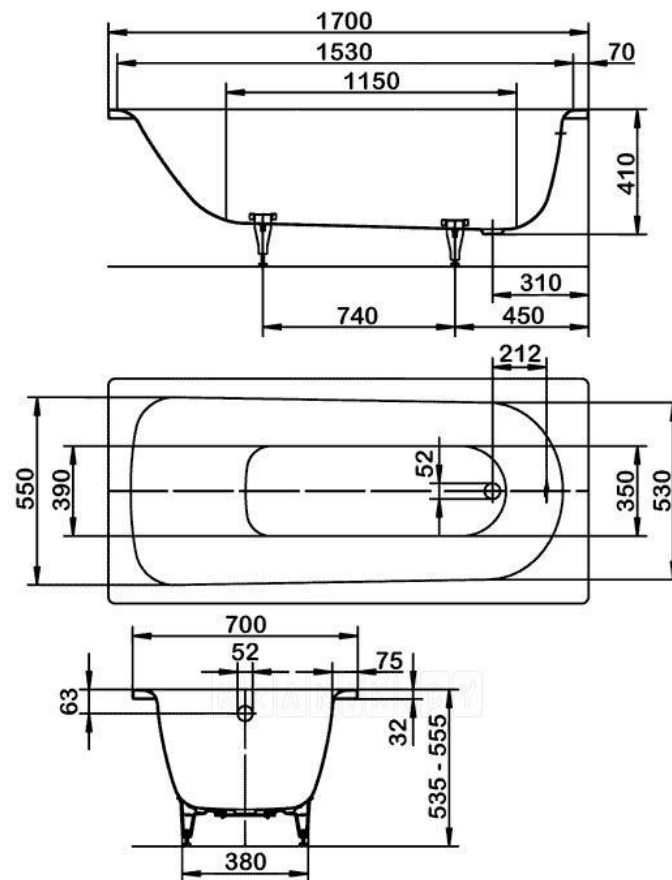

Vana smaltovaná Kaldewei klasická Saniform Plus 363-1 170x70x41 cm bílá