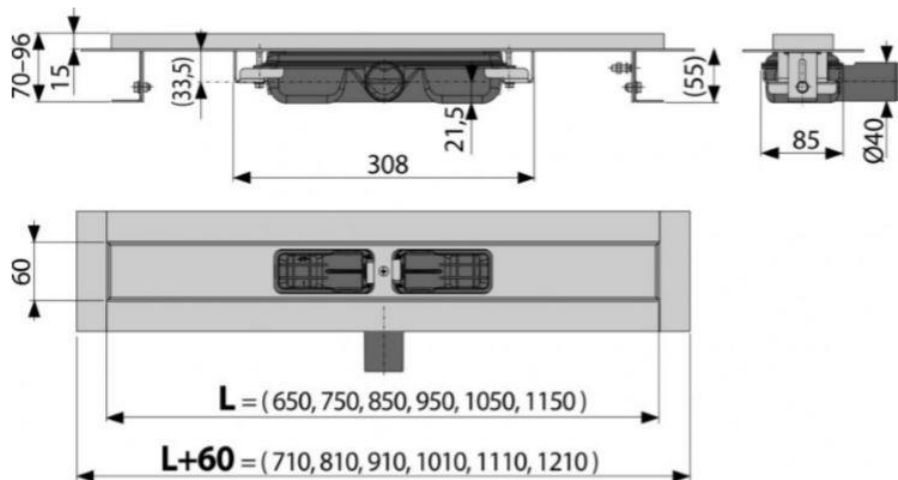

Zástěna sprchová dveře - sklo Concept 400 Křídlové dveře s pevným segmentem LEVÉ 1000x1970 mm stříbrná pololesklá/čiré AP

Vanička litý mramor Easy obdélník EASY 120x80 cm bílá

Zástěna sprchová dveře - sklo Concept 400 Křídlové dveře s pevným segmentem PRAVÉ 1200x1970 mm stříbrná pololesklá/čiré AP

Zástěna sprchová dveře - sklo Concept 400 Křídlové dveře s pevným segmentem LEVÉ 1200x1970 mm stříbrná pololesklá/čiré AP

Žlab podlahový - - Concept 100 Low s okrajem pro perforovaný rošt 650 mm nerez

Rošt ke žlabům - nerezový Concept 100 RKC1-650, kolmý 650 mm