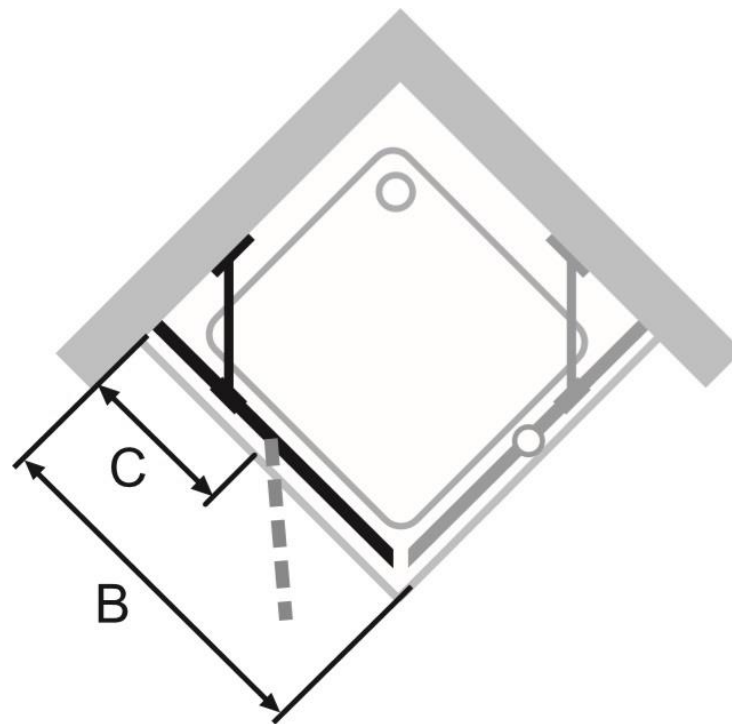

Zástěna sprchová dveře - sklo Concept 400 Křídlové dveře s pevným segmentem LEVÉ 1000x1970 mm stříbrná pololesklá/čiré AP

Vanička litý mramor Easy obdélník EASY 120x80 cm bílá

Zástěna sprchová dveře - sklo Concept 400 Křídlové dveře s pevným segmentem PRAVÉ 1200x1970 mm stříbrná pololesklá/čiré AP

Zástěna sprchová dveře - sklo Concept 400 Křídlové dveře s pevným segmentem LEVÉ 1200x1970 mm stříbrná pololesklá/čiré AP

Žlab podlahový - - Concept 100 Low s okrajem pro perforovaný rošt 650 mm nerez

Rošt ke žlabům - nerezový Concept 100 RKC1-650, kolmý 650 mm