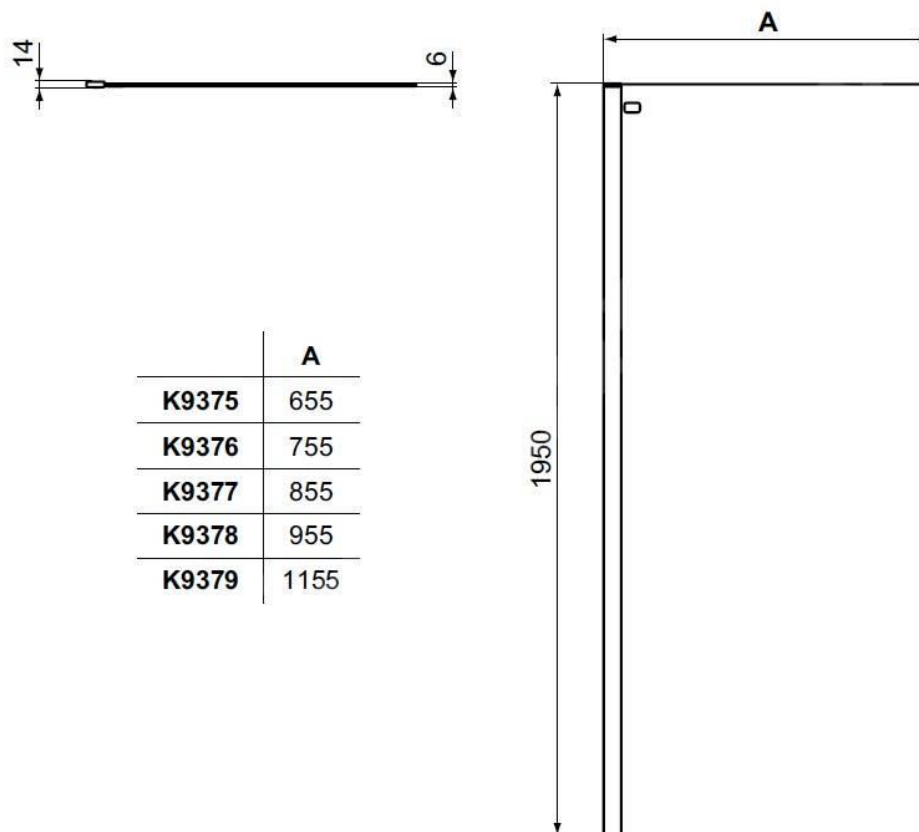

Zástěna sprchová dveře - sklo Concept 400 Křídlové dveře s pevným segmentem LEVÉ 1200x1970 mm stříbrná pololesklá/čiré AP

Žlab podlahový - - Concept 100 Low s okrajem pro perforovaný rošt 650 mm nerez

Rošt ke žlabům - nerezový Concept 100 RKC1-650, kolmý 650 mm

Zástěna sprchová boční Ideal Standard sklo Connect 2 700x1950 mm stříbrná lesk/čire

	A
K9375	655
K9376	755
K9377	855
K9378	955
K9379	1155

Příslušenství ke sprchovým koutům Ideal Standard - Upevňovací rameno rovné